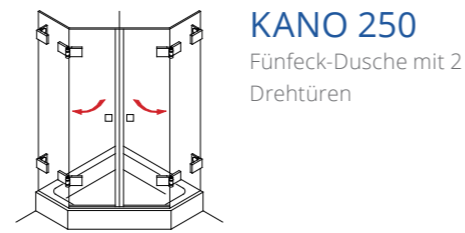

TYPENÜBERSICHT KANO MIT WANDWINKELN

TYPENÜBERSICHT MIDRA MIT PROFILEN

KANO 100
Drehtür in Nische

KANO 220
EckEinstieg mit 2
Drehtüren an Fix-
teilen

KANO 250
Fünfeck-Dusche mit 2
Drehtüren

KANO 110
Drehtür und Fixteil in
Nische