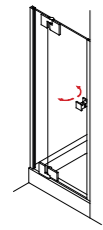

TYPENÜBERSICHT TIBA MIT PROFILEN

TIBA 200
Pendeltür am Fixteil
in Nische