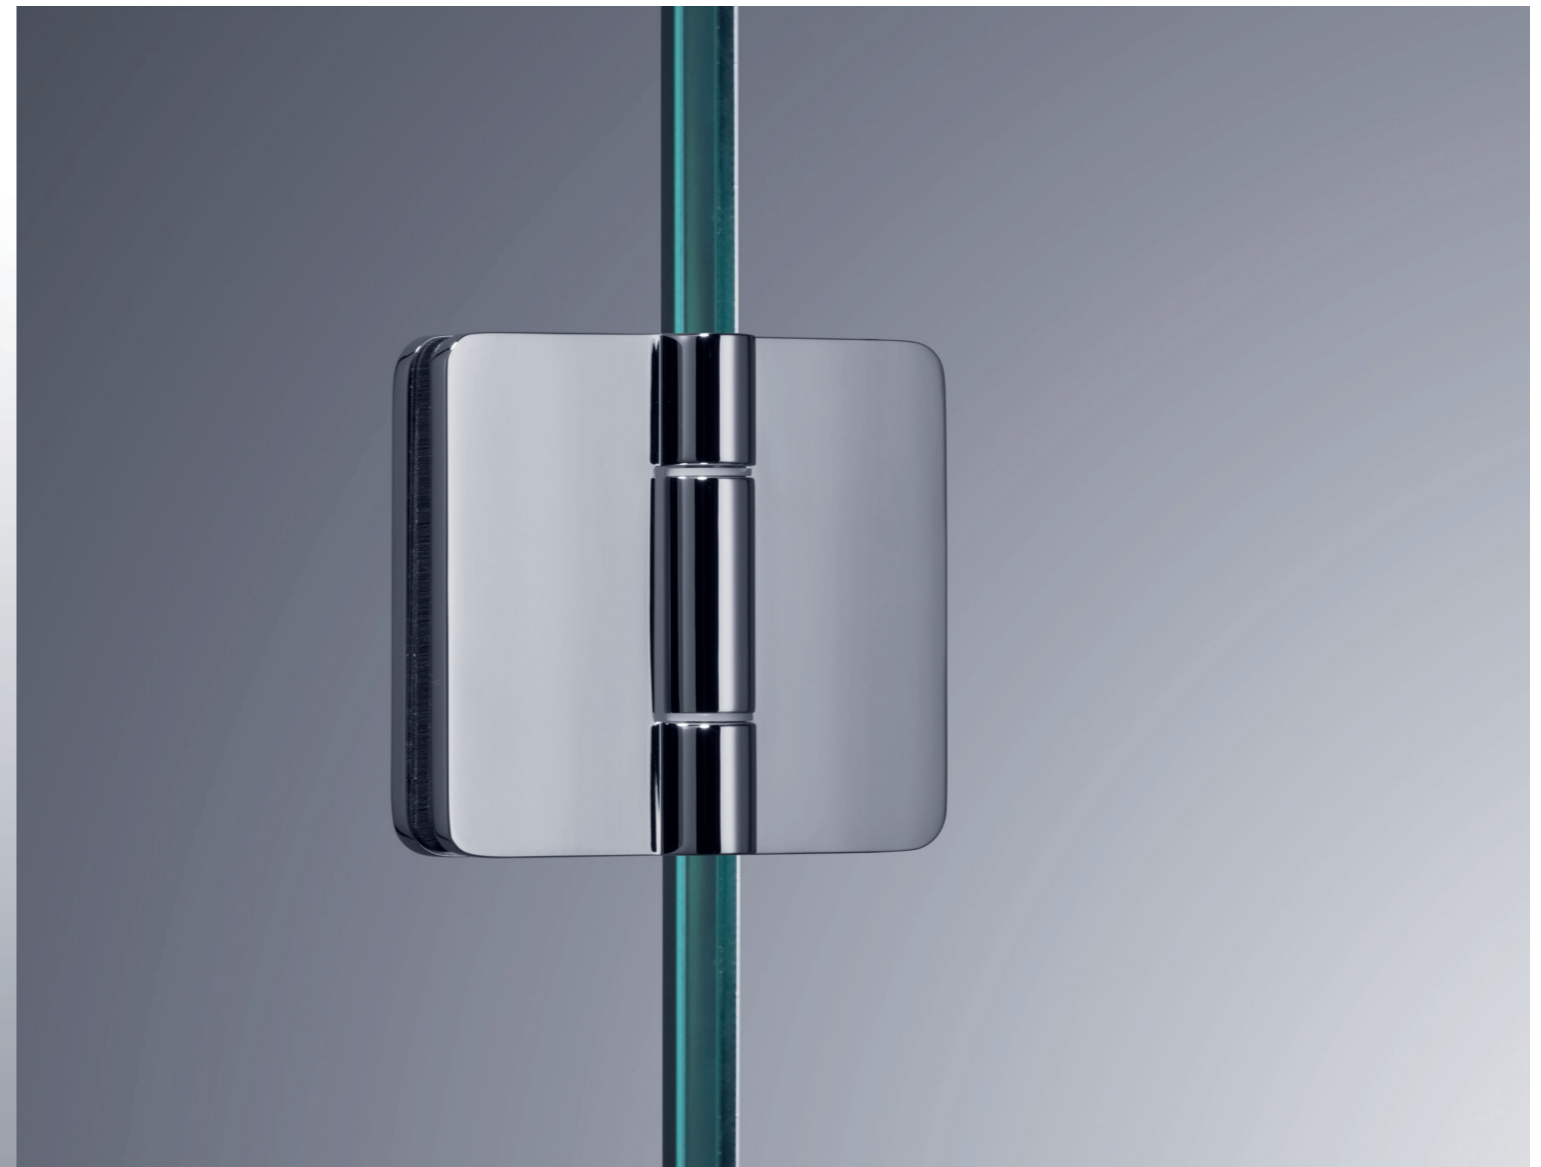

Für mehr Komfort und Flexibilität lässt sich die NORMA Duschtrennung bei Bedarf einfach wegklappen. Ob auf der Badewanne oder als Ecklösung - eine Falttür lässt sich ganz unkompliziert für jeden Bereich realisieren.