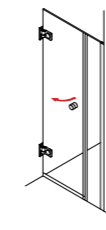

TIBA 263
Halbkreis-Dusche mit
2 Pendeltüren

TYPENÜBERSICHT KERA

KERA 100
Drehtür in Nische

KERA 141
Drehtür und Fixteil
mit verkürzter Seiten-
wand

KERA 233
U-Kabine mit Drehtür

KERA 110
Drehtür und Fixteil in
Nische