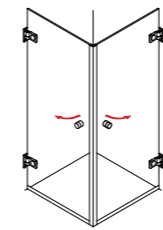

KERA 130
Drehtür mit
Seitenwand

KERA 120
EckEinstieg mit 2
Drehtüren