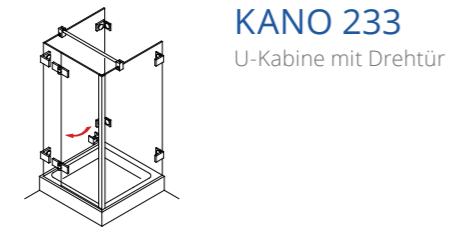

KANO 234
U-Kabine mit Drehtür
und verkürzter Sei-
tenwand