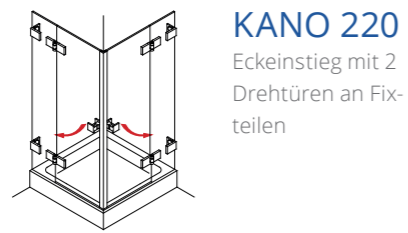

KANO 230
Drehtür am Fixteil mit
Seitenwand

KANO 220
EckEinstieg mit 2
Drehtüren an Fix-
teilen