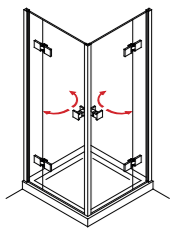

PADEA 230
Pendeltür und Fixteil
mit Seitenwand

PADEA 220
EckEinstieg mit
2 Pendeltüren an
Fixteilen