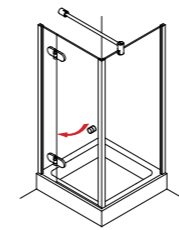

TYPENÜBERSICHT ARANO MIT PROFILEN

ARANO 200
Drehtür am Fixteil in
Nische

ARANO 255
Fünfeck-Dusche mit
einer Drehtür

ARANO 220
EckEinstieg mit 2
Drehtüren an
Fixteilen

ARANO 260
Viertelkreis-Dusche
mit 2 Drehtüren