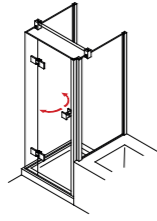

PADEA 200
Pendeltür und Fixteil
in Nische

PADEA 250
Fünfeck-Dusche mit 2
Pendeltüren

PADEA 234
U-Kabine mit
Pendeltür und
verkürzter Seiten-
wand