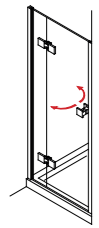

TYPENÜBERSICHT PADEA MIT PROFILEN

PADEA 200
Pendeltür und Fixteil
in Nische