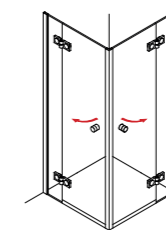

KERA 230
Drehtür am Fixteil mit
Seitenwand

KERA 220
EckEinstieg mit 2
Drehtüren an Fix-
teilen