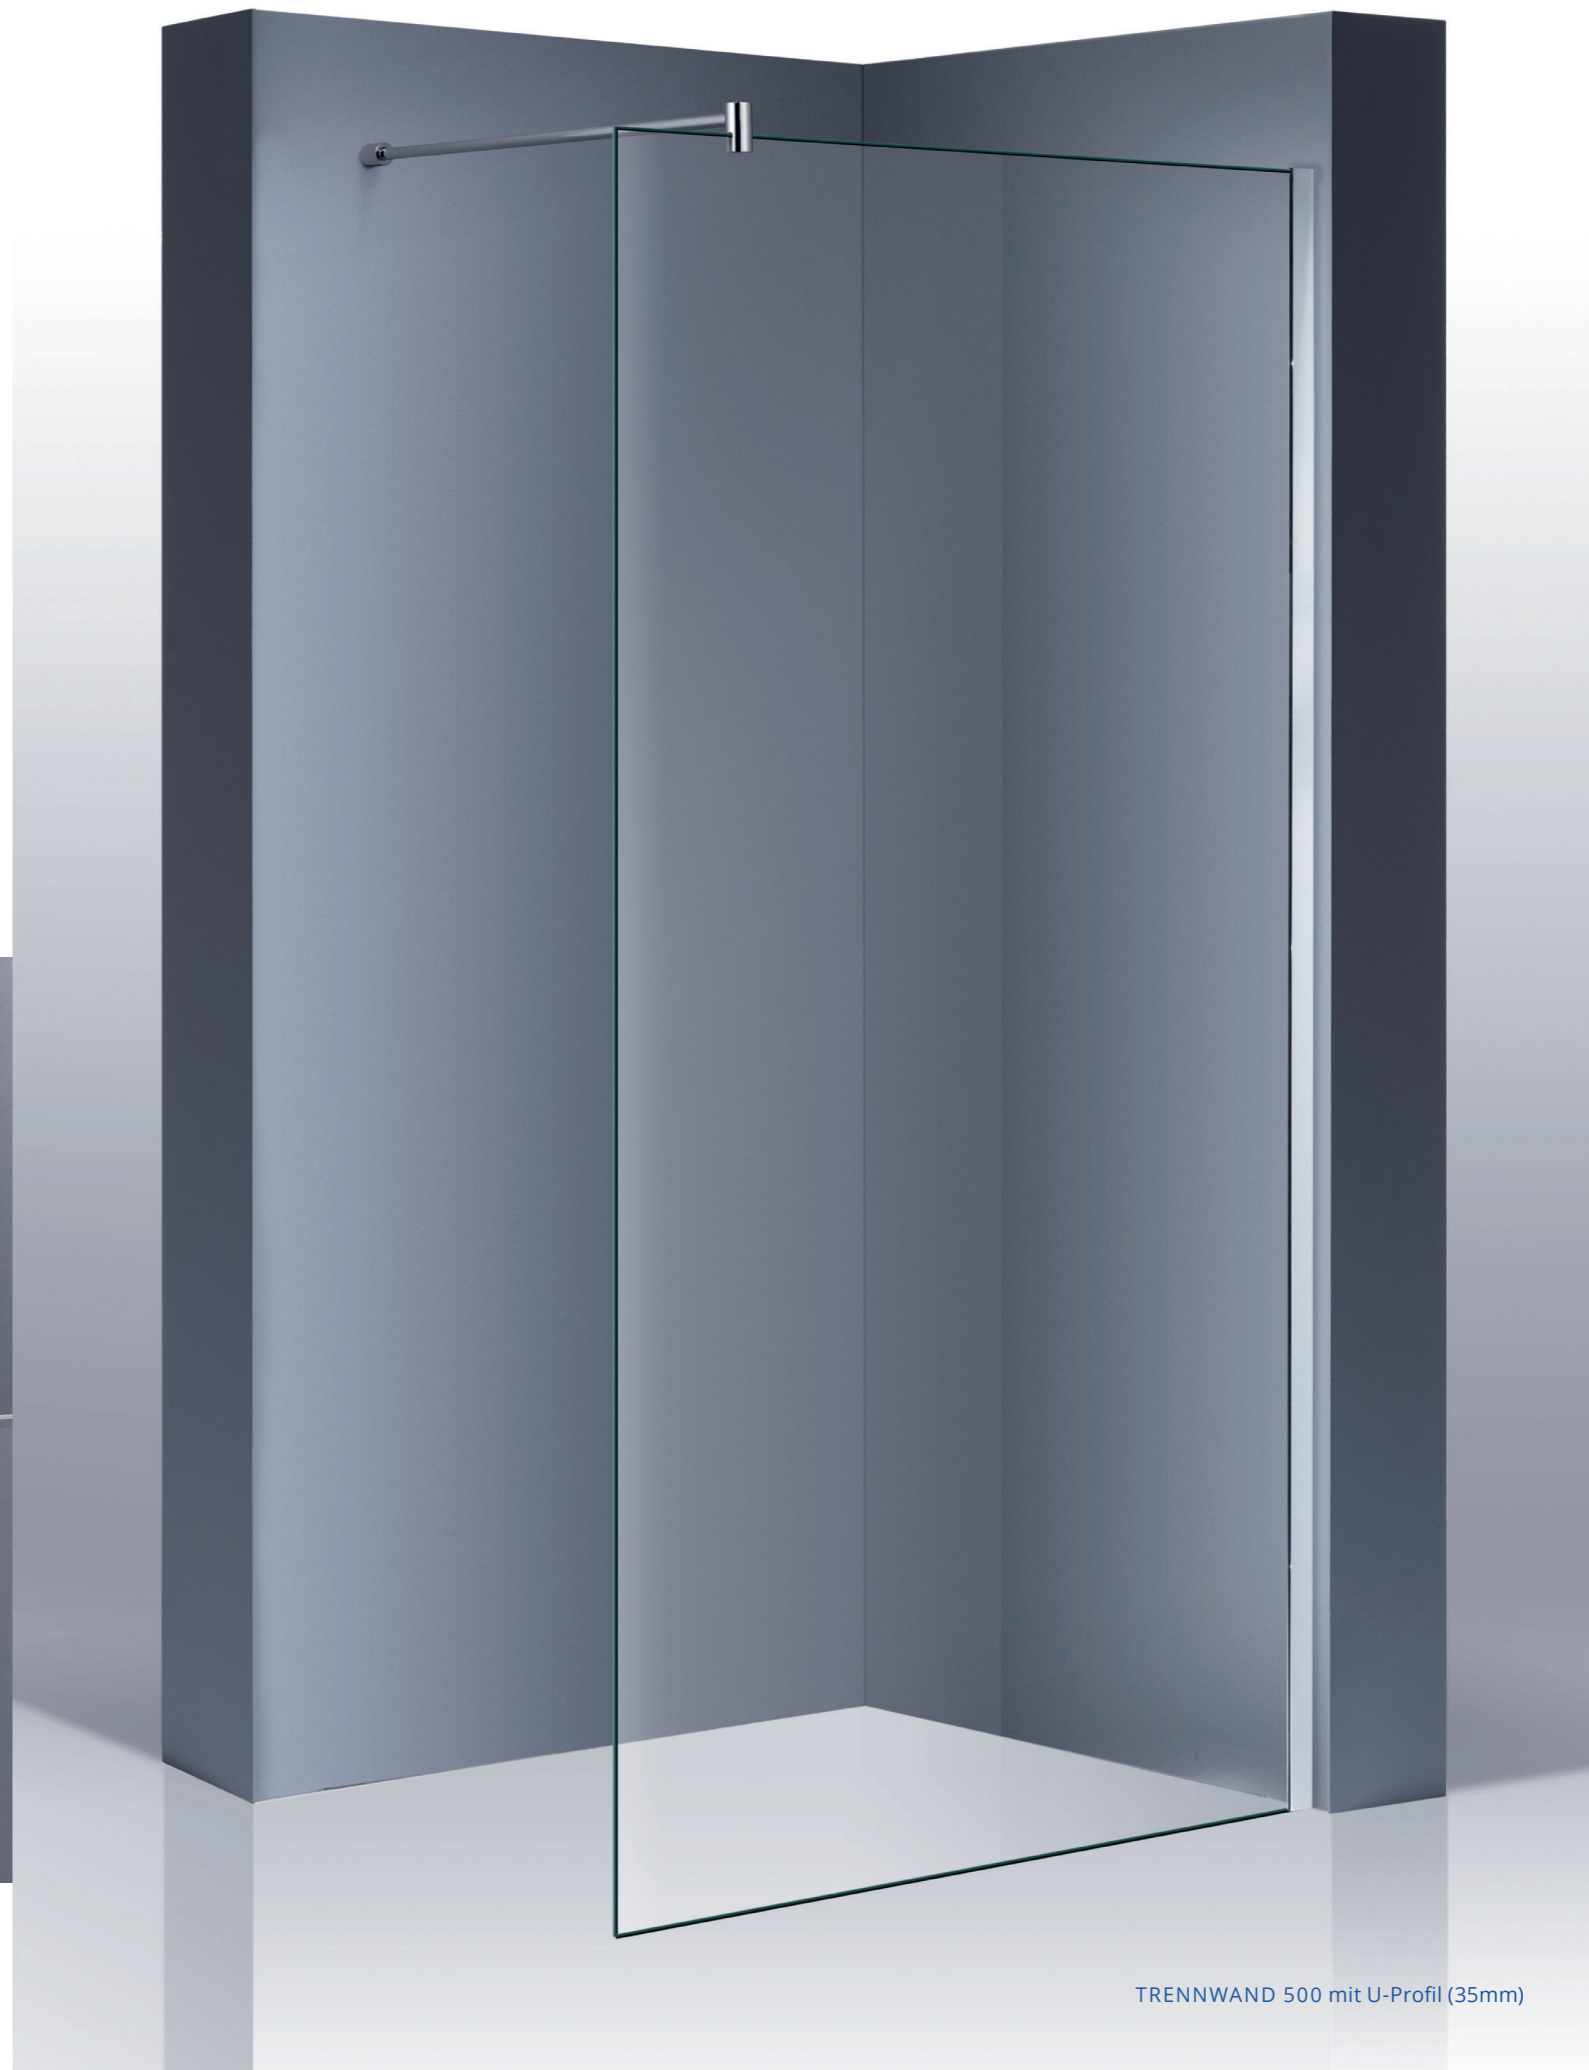

TRENNWAND 500 mit U-Profil (35mm)