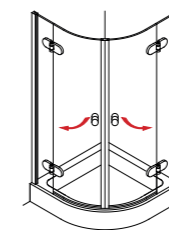

TYPENÜBERSICHT ARANO MIT PROFILEN

ARANO 200
Drehtür am Fixteil in
Nische

ARANO 255
Fünfeck-Dusche mit
einer Drehtür

ARANO 220
EckEinstieg mit 2
Drehtüren an
Fixteilen

ARANO 260
Viertelkreis-Dusche
mit 2 Drehtüren