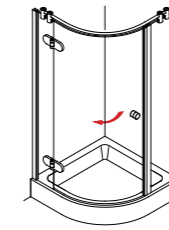

ARANO 230
Drehtür am Fixteil mit
Seitenwand

ARANO 231
Drehtür am Fixteil mit
verkürzter Seiten-
wand

ARANO 265
Viertelkreis-Dusche
mit einer Drehtür