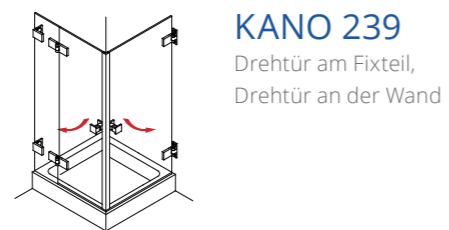

TYPENÜBERSICHT KANO MIT WANDWINKELN

TYPENÜBERSICHT MIDRA MIT PROFILEN