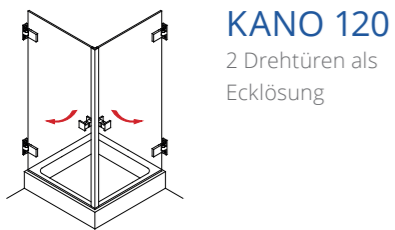

KANO 130
Drehtür mit Seiten-
wand